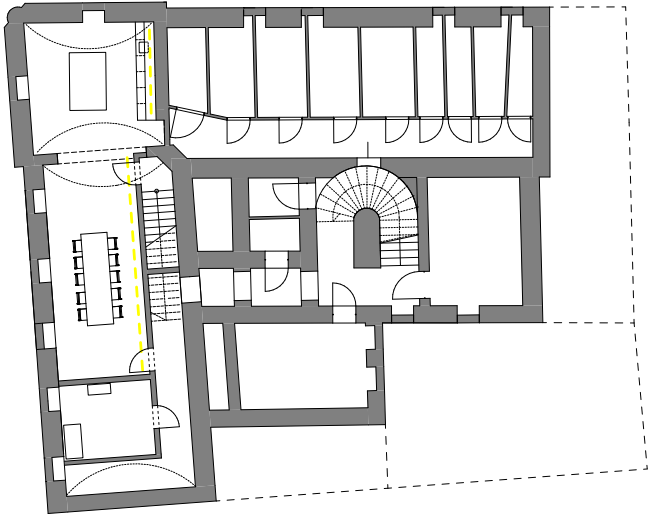

einzigartige merkmale:

Eine spannungsgeladene Raumszenierung mit edlen Materialien macht die einzigartige Firmenidentität greifbar.

- Kreation eines attraktiven Arbeitsumfelds
- Angenehme Akustik im Großraumbüro
- Kleine Spielhölle zum Tiefstapeln
- Optimales Raumklima im Kellergewölbe
- Ruhepole schaffen & Zukünftiges im Weitblick halten