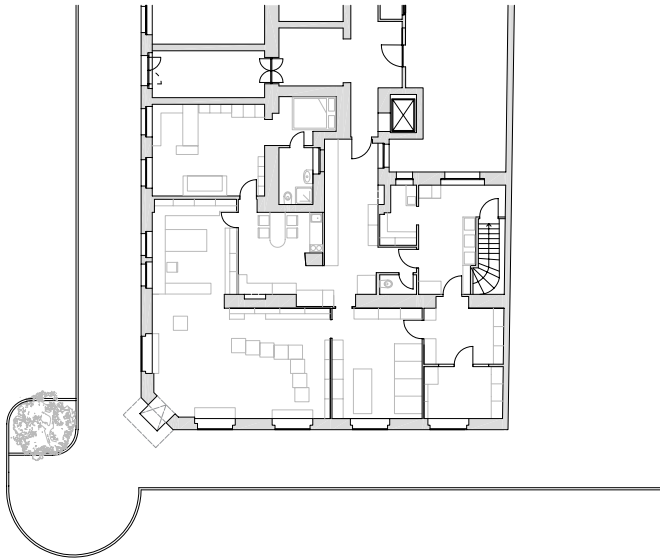

... der stoff aus dem realitäten sind!

baukult

HARt

aber herzlich!

Ein barrierefreier Zugang ist für Apotheken unumgänglich: Beim Umbau der Meine Marienapotheke wurde zu diesem Zweck das Portal verbreitert und eine automatisch in Fluchrichtung öffnende Faltpfand-Flügel-Flügeltür eingebaut. Die neue Eingangsrampe aus Naturstein ermöglicht zudem einen rutschfesten Zutritt. Tonangebend im Außenbereich ist die rote Emaillier-Verkleidung mit Sicherheitsglas-Scheiben – nach oben verlaufend, ergibt sich ein Vordach als

schirmanzeige, Nachtglocke und Rezept-einwurf. Zum Schutz kann die Türe von innen verriegelt werden. Die Neukonzeption der Raumaufteilung im Inneren der Apotheke schuf eine angenehme Arbeitsatmosphäre für die Angestellten. Das Dienstzimmer erhielt eine Schlafnische mit separatem Waschraum und abschließbaren Spinden, der Pausenraum mit Teeküche bildet nun das Kernstück des MitarbeiterInnen-Bereichs.